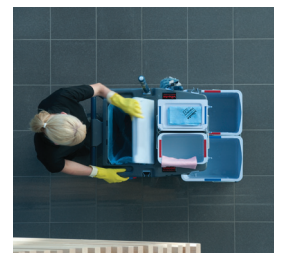

Der VoleoPro Reinigungswagen von Vileda Professional ist die perfekte Lösung, die mit Ihren Ansprüchen wächst - Klein, kompakt und leistungsstark.

Wenn es auf Größe und Leistung ankommt

Mit einem Grundriss von nur 0,50m² ist der VoleoPro Reinigungswagen die ideale Lösung, wenn Sie eine Vielzahl von Reinigungsutensilien auf kleinstem Raum transportieren müssen.

Dank seinem einzigartigen, cleveren Design müssen Sie auf keine wichtigen Utensilien mehr verzichten. Alles, was Sie für die tägliche Reinigungsarbeit benötigen, findet auf dem VoleoPro Platz. Der Reinigungswagen wurde speziell für die verschiedenen Vileda Professional Bodenreinigungssysteme entwickelt und kann sowohl mit einem oder zwei Eimern und Presse als auch mit Boxen für aufbereitete Wischbezüge eingesetzt werden.

Sie werden sehen - der VoleoPro ist klein aber extrem leistungsstark und erfüllt höchste Ansprüche.

Innen groß, außen klein

Ein großer Vorteil des VoleoPro ist, dass große Reinigungsgeräte und Zubehörteile nicht über den Reinigungswagen hinausragen. Damit ist der VoleoPro wie geschaffen für enge Räume und schmale Gänge. Außerdem lässt er sich leicht manövrieren und kann platzsparend aufbewahrt werden.

Sofort einsatzbereit

Ein weiterer Vorteil ist der schnelle und einfache Aufbau.

Innerhalb weniger Minuten ist der Reinigungswagen werkzeuglos und ohne große Anstrengungen einsatzbereit.