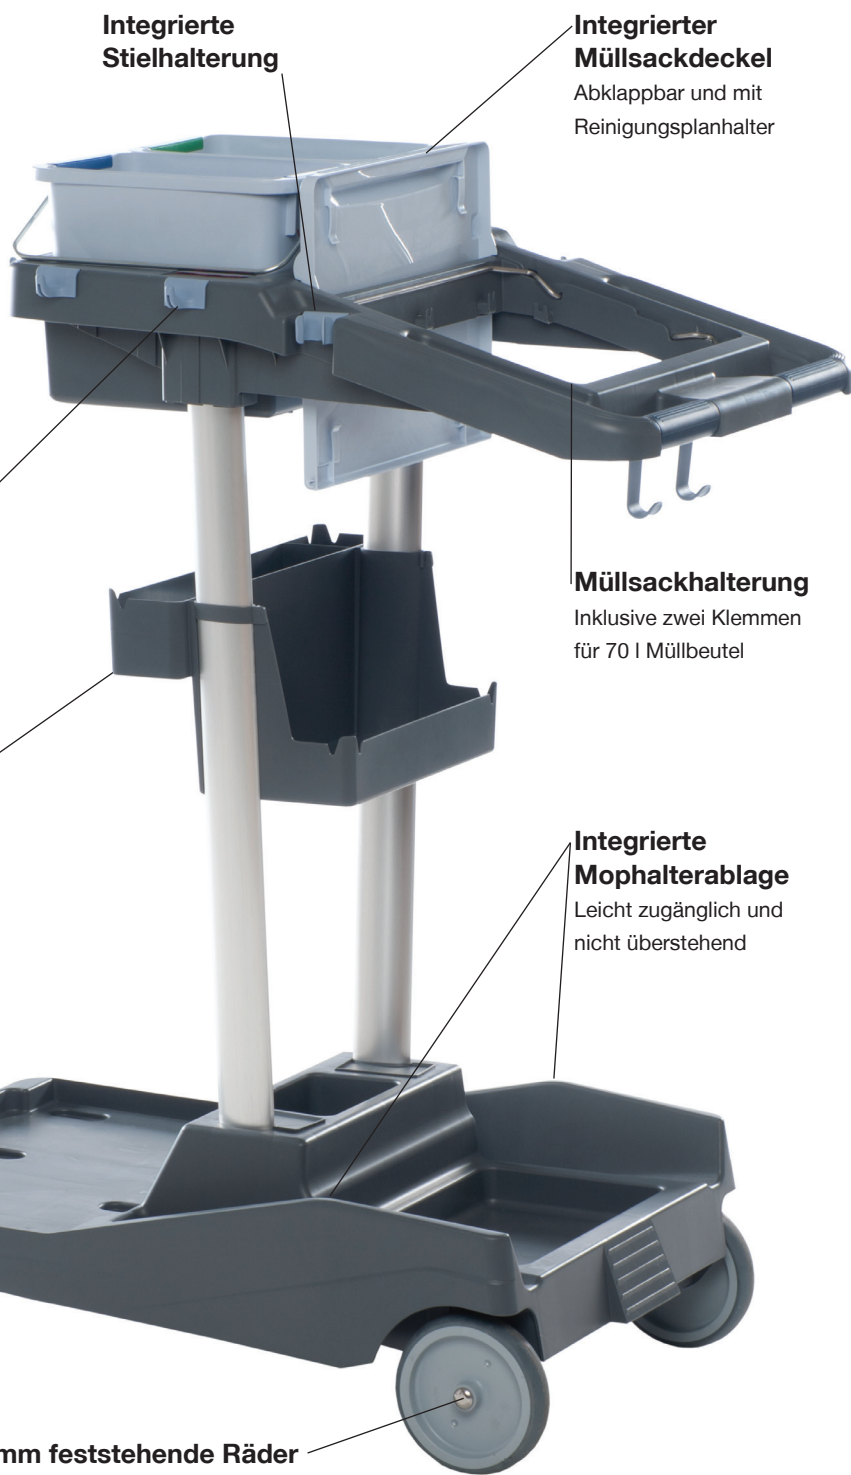

Standard

Haken und Halterungen

Drei verschiedene Typen, untereinander austauschbar

Multifunktionaler Steg

Als Halterung für eine Mopbox und zur Aufbewahrung von Utensilien, wie z.B. Papiertücher, Reinigungsschemie, etc.

Bodenplatte

Mit Aussparungen für alle Vileda Professional Eimer und Boxen

Lenkrollen vorne

Für ein kontrolliertes Manövrieren
Ein Rad optional mit Bremse

150mm feststehende Räder

Für ein einfaches Überwinden von kleinen Stufen