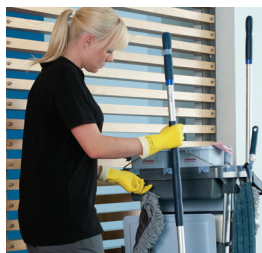

Der VoleoPro Reinigungswagen von Vileda Professional ist die perfekte Lösung, die mit Ihren Ansprüchen wächst - Klein, kompakt und leistungsstark.

Wenn es auf Größe und Leistung ankommt

Mit einem Grundriss von nur 0,50m² ist der VoleoPro Reinigungswagen die ideale Lösung, wenn Sie eine Vielzahl von Reinigungsutensilien auf kleinstem Raum transportieren müssen.

Dank seinem einzigartigen, cleveren Design müssen Sie auf keine wichtigen Utensilien mehr verzichten. Alles, was Sie für die tägliche Reinigungsarbeit benötigen, findet auf dem VoleoPro Platz. Der Reinigungswagen wurde speziell für die verschiedenen Vileda Professional Bodenreinigungssysteme entwickelt und kann sowohl mit einem oder zwei Eimern und Presse als auch mit Boxen für aufbereitete Wischbezüge eingesetzt werden.

Sie werden sehen - der VoleoPro ist klein aber extrem leistungsstark und erfüllt höchste Ansprüche.

Innen groß, außen klein

Ein großer Vorteil des VoleoPro ist, dass große Reinigungsgeräte und Zubehörteile nicht über den Reinigungswagen hinausragen. Damit ist der VoleoPro wie geschaffen für enge Räume und schmale Gänge. Außerdem lässt er sich leicht manövrieren und kann platzsparend aufbewahrt werden.

Sofort einsatzbereit

Ein weiterer Vorteil ist der schnelle und einfache Aufbau.

Innerhalb weniger Minuten ist der Reinigungswagen werkzeuglos und ohne große Anstrengungen einsatzbereit.